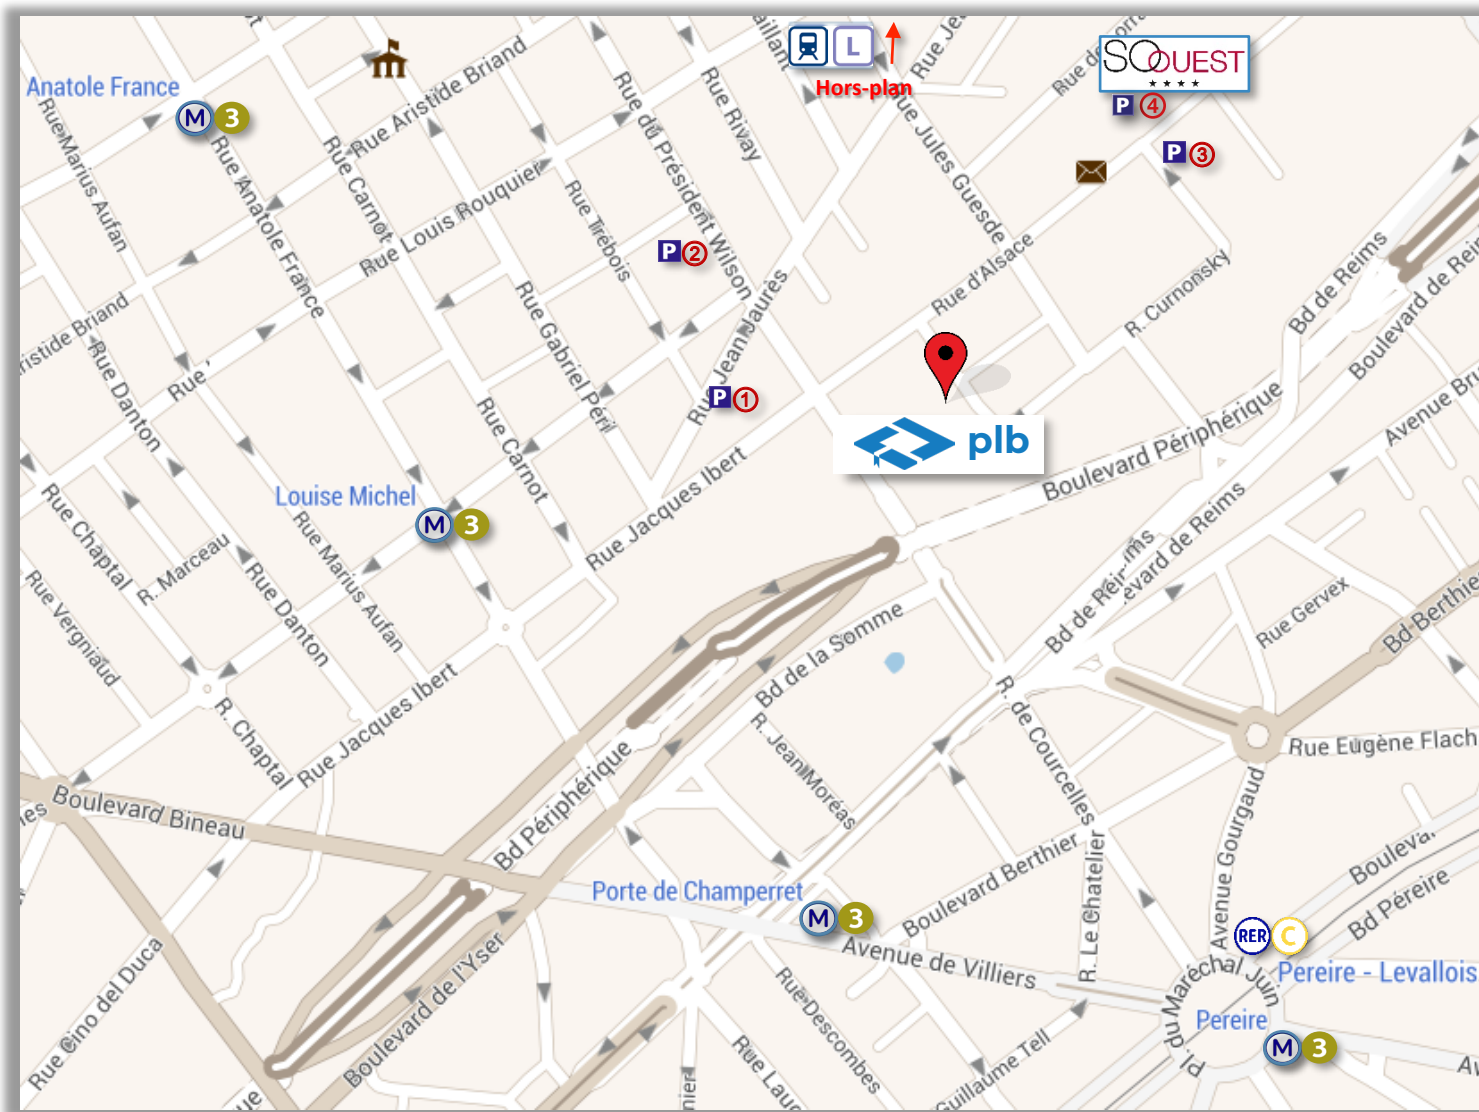

Où nous trouver ?

3-5 rue Maurice Ravel, 92300 LEVALLOIS - PERRET
Tél : 01 43 34 90 94

Scannez ce QR code avec
votre smartphone **pour afficher**
notre position sur votre GPS

En transport

MÉTRO

Louise Michel ≤ 5mn ; **Porte de Champerret** ≤ 7 mn ;
Anatole France ≤ 10 mn

RER

Pereire - Levallois ≤ 5mn

TRAIN

Clichy - Levallois ≤ 10 mn (Hors-plan)

En voiture

BOULEVARD PÉRIPHÉRIQUE

Porte de Champerret ≤ 4 mn ;
Porte d'Asnières ≤ 8mn

PARKING

- ① **Trébois** : 8/10 rue Jean Jaurès
- ② **Barbusse** : 37/43 rue du président Wilson
- ③ **Alsace** : 32 rue d'Alsace
- ④ **SoOuest** : 37 rue d'Alsace

Possibilité de forfait 1/3/7 jour(s) [+ D'INFOS](#)

3-5 rue Maurice Ravel, 92300 - LEVALLOIS-PERRET