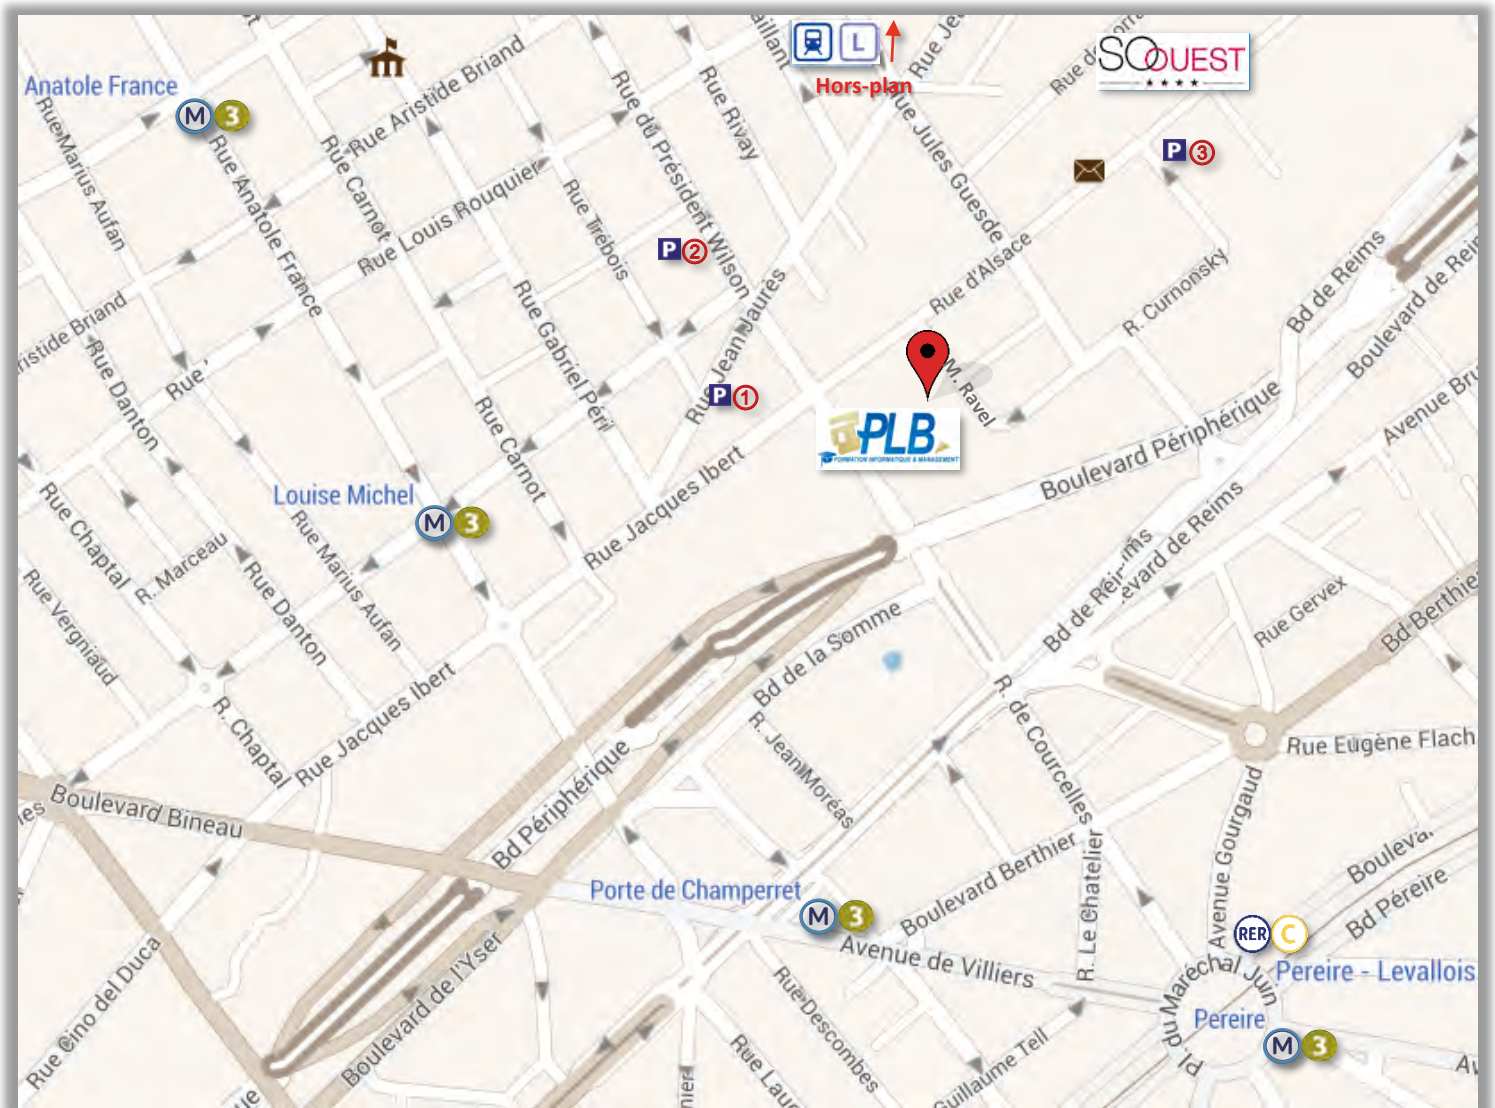

Où nous trouver ?

3-5 rue Maurice Ravel, 92300 LEVALLOIS - PERRET
Tél : 01 43 34 90 94

Scannez ce QR code avec
votre smartphone **pour afficher**
notre position sur votre GPS

En transport

MÉTRO 

Louise Michel ≤ 5mn ; **Porte de Champerret** ≤ 7 mn ;
Anatole France ≤ 10 mn

RER 

Pereire - Levallois ≤ 5mn

TRAIN 

Clichy - Levallois ≤ 10 mn (Hors-plan)

En voiture

BOULEVARD PÉRIPHÉRIQUE

Porte de Champerret ≤ 4 mn ;

Porte d'Asnières ≤ 8mn

PARKING

- ① **Trébois** : 8/10 rue Jean Jaurès
- ② **Barbusse** : 37/43 rue du président Wilson
- ③ **Alsace** : 32 rue d'Alsace

3-5 rue Maurice Ravel, 92300 - LEVALLOIS-PERRET