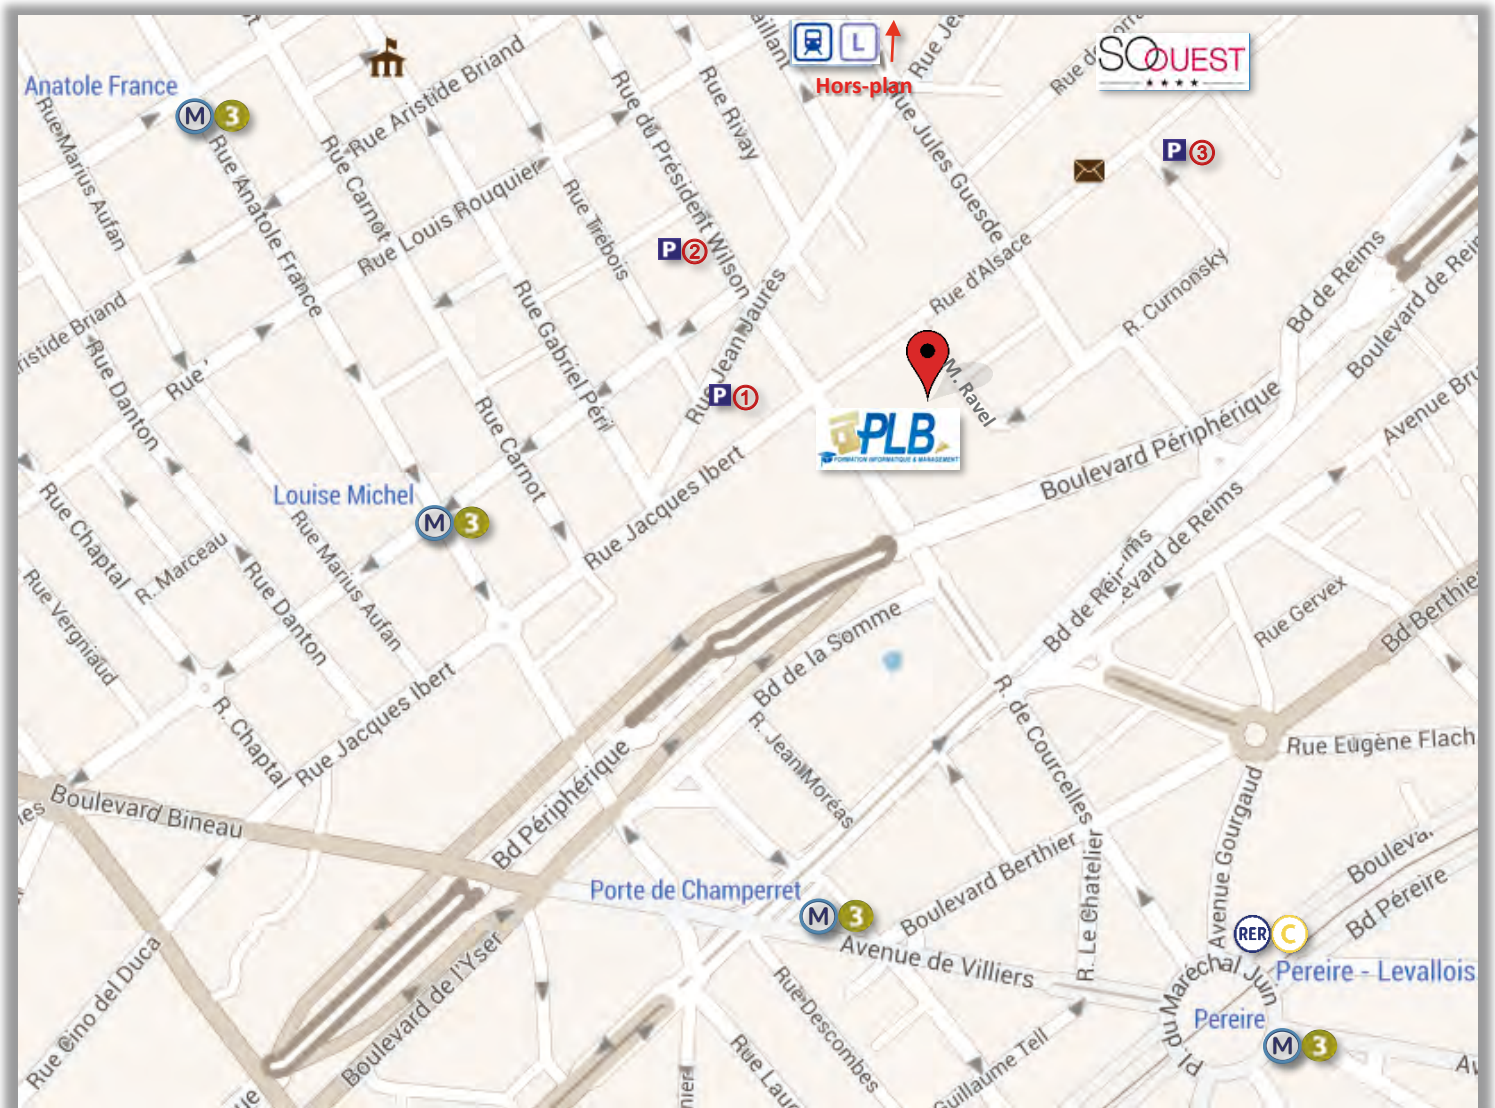

#### MÉTRO

**Louise Michel** ≤ 5mn ; **Porte de Champerret** ≤ 7 mn ;  
**Anatole France** ≤ 10 mn

#### TRAIN

**Clichy - Levallois** ≤ 10 mn (Hors-plan)

#### **BOULEVARD PÉRIPHÉRIQUE**

**Porte de Champerret** ≤ 4 mn ;  
**Porte d'Asnières** ≤ 8mn

#### **PARKING**

- ① **Trébois** : 8/10 rue Jean Jaurès
- ② **Barbusse** : 37/43 rue du président Wilson
- ③ **Alsace** : 32 rue d'Alsace

3-5 rue Maurice Ravel, 92300 - LEVALLOIS-PERRET